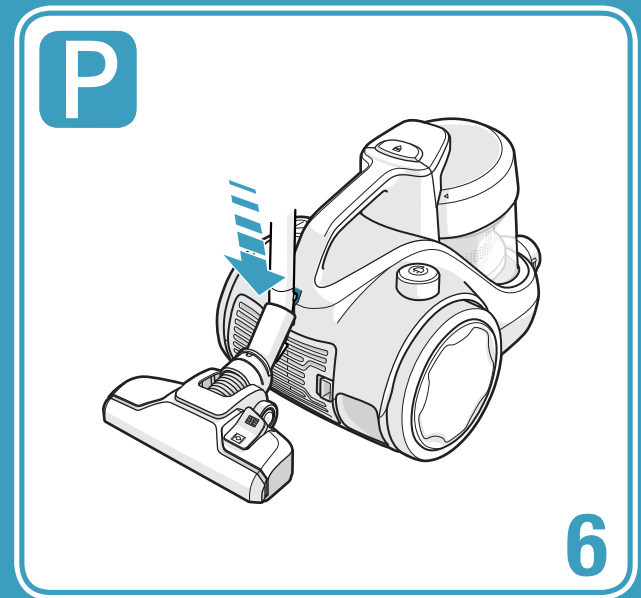

2

3

4

5

R Recommended nozzle | Brosse recommandée | الفوارة الموصى بها | Препоръчителна дюза | Doručovaná hubice | Empfohlene Düse | Anbefalet mundstykke
 Soovituslik otsak | Cepillo recomendado | نازلهاى توصيه شده | Suositeltava suulake | Συνιστώμενο ακροφύσιο | Preporučeni nastavak | Ajánlott szívófej
 Spazzola consigliata | Rekomenduojamas antgalis | Leteicams uzgalis | Anbefalt munnstykke | Zalecana dysza | Perie recomandată | Рекомендованная насадка
 Rekomenderat munstykke | Priporočni nastavek | Odporučaná hubica | Препоручени наставак | Önerilen başlık | Рекомендована насадка