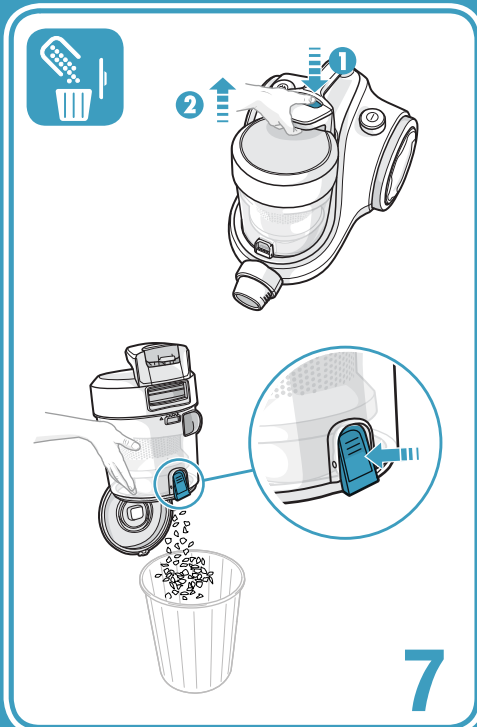

1

* Certain models only | Suivant les modèles | فقط بعض الموديلات | Само определени модели | Pouze u některých modelů | Nur bestimmte Modelle
Kun på visse modeller | Ainult kindlad mudelid | Solo algunos modelos | فقط برای بعضی مدلها | Vain tietyt mallit | Ορισμένα μόνο μοντέλα
Samo određeni modeli | Csak egyes típusoknál | Solo per alcuni modelli | Tik tam tikriems modeliams | Tikai noteiktiem modeļiem | Kun enkelte modeller
Tylko niektóre modele | Doar pentru anumite modele | Только отдельные модели | Bara vissa modeller | Le določeni modeli | Len určité modely
Само код одређених модела | Yalnızca bazı modellerde | Залежно від моделі

2

3

4

5

R Recommended nozzle | Brosse recommandée | الفوارة الموصى بها | Препоръчителна дюза | Doručovaná hubice | Empfohlene Düse | Anbefalet mundstykke
Soovituslik otsak | Cepillo recomendado | نازلهاى توصيه شده | Suositeltava suulake | Συνιστώμενο ακροφύσιο | Preporučeni nastavak | Ajánlott szívófej
Spazzola consigliata | Rekomenduojamas antgalis | Leteicams uzgalis | Anbefalt munnstykke | Zalecana dysza | Perie recomandată | Рекомендованная насадка
Rekomenderat munstykke | Priporočni nastavek | Odporučaná hubica | Препоручени наставак | Önerilen başlık | Рекомендована насадка

6

7

8

9

! www.electrolux.com/shop