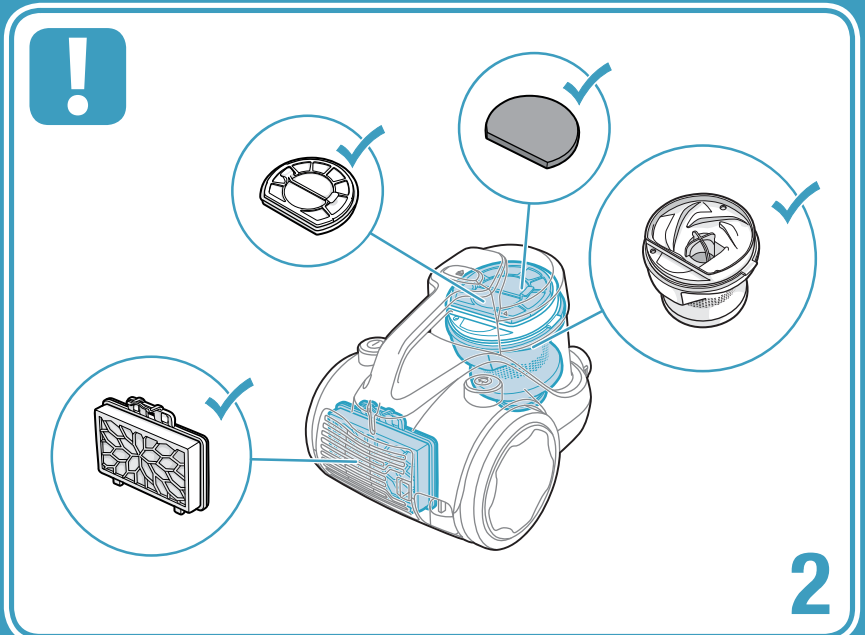

2

3

4

5

R Recommended nozzle | Brosse recommandée | الفوارة الموصى بها | Препоръчителна дюза | Doručovaná hubice | Empfohlene Düse | Anbefalet mundstykke
 Soovituslik otsak | Cepillo recomendado | نازلهاى توصيه شده | Suositeltava suulake | Συνιστώμενο ακροφύσιο | Preporučeni nastavak | Ajánlott szívófej
 Spazzola consigliata | Rekomenduojamas antgalis | Leteicams uzgalis | Anbefalt munnstykke | Zalecana dysza | Perie recomandată | Рекомендованная насадка
 Rekomenderat munstykke | Priporočni nastavek | Odporučaná hubica | Препоручени наставак | Önerilen başlık | Рекомендована насадка