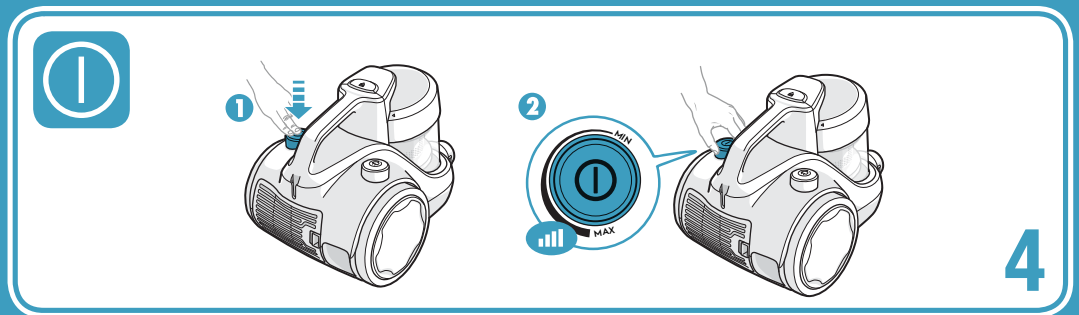

2

3

4

5

R Recommended nozzle | Brosse recommandée | الفوارة الموصى بها | Препоръчителна дюза | Doručovaná hubice | Empfohlene Düse | Anbefalet mundstykke
 Soovituslik otsak | Cepillo recomendado | نازلهاى توصيه شده | Suositeltava suulake | Συνιστώμενο ακροφύσιο | Preporučeni nastavak | Ajánlott szívófej
 Spazzola consigliata | Rekomenduojamas antgalis | Leteicams uzgalis | Anbefalt munnstykke | Zalecana dysza | Perie recomandată | Рекомендованная насадка
 Rekomenderat munstykke | Priporočni nastavek | Odporučaná hubica | Препоручени наставак | Önerilen başlık | Рекомендована насадка