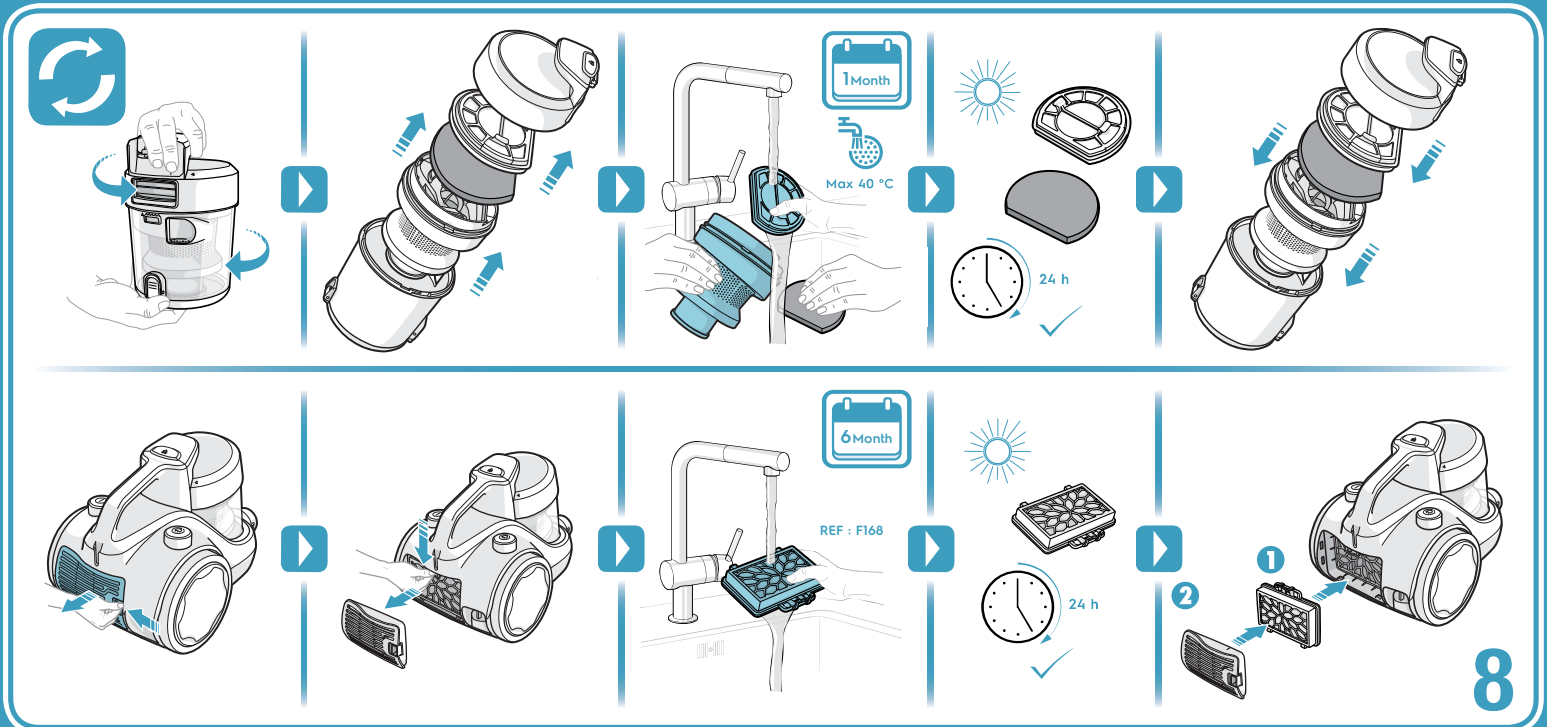

1

* Certain models only | Suivant les modèles | فقط بعض الموديلات | Само определени модели | Pouze u některých modelů | Nur bestimmte Modelle
Kun på visse modeller | Ainult kindlad mudelid | Solo algunos modelos | فقط برای بعضی مدلها | Vain tietyt mallit | Ορισμένα μόνο μοντέλα
Samo određeni modeli | Csak egyes típusoknál | Solo per alcuni modelli | Tik tam tikriems modeliams | Tikai noteiktiem modeļiem | Kun enkelte modeller
Tylko niektóre modele | Doar pentru anumite modele | Только отдельные модели | Bara vissa modeller | Le določeni modeli | Len určité modely
Само код одређених модела | Yalnızca bazı modellerde | Залежно від моделі

2

3

4

5

R Recommended nozzle | Brosse recommandée | الفوارة الموصى بها | Препоръчителна дюза | Doručovaná hubice | Empfohlene Düse | Anbefalet mundstykke
Soovituslik otsak | Cepillo recomendado | نازلهاى توصيه شده | Suositeltava suulake | Συνιστώμενο ακροφύσιο | Preporučeni nastavak | Ajánlott szívófej
Spazzola consigliata | Rekomenduojamas antgalis | Leteicams uzgalis | Anbefalt munnstykke | Zalecana dysza | Perie recomandată | Рекомендованная насадка
Rekomenderat munstykke | Priporočni nastavek | Odporučaná hubica | Препоручени наставак | Önerilen başlık | Рекомендована насадка

6

7

8

9

! www.electrolux.com/shop